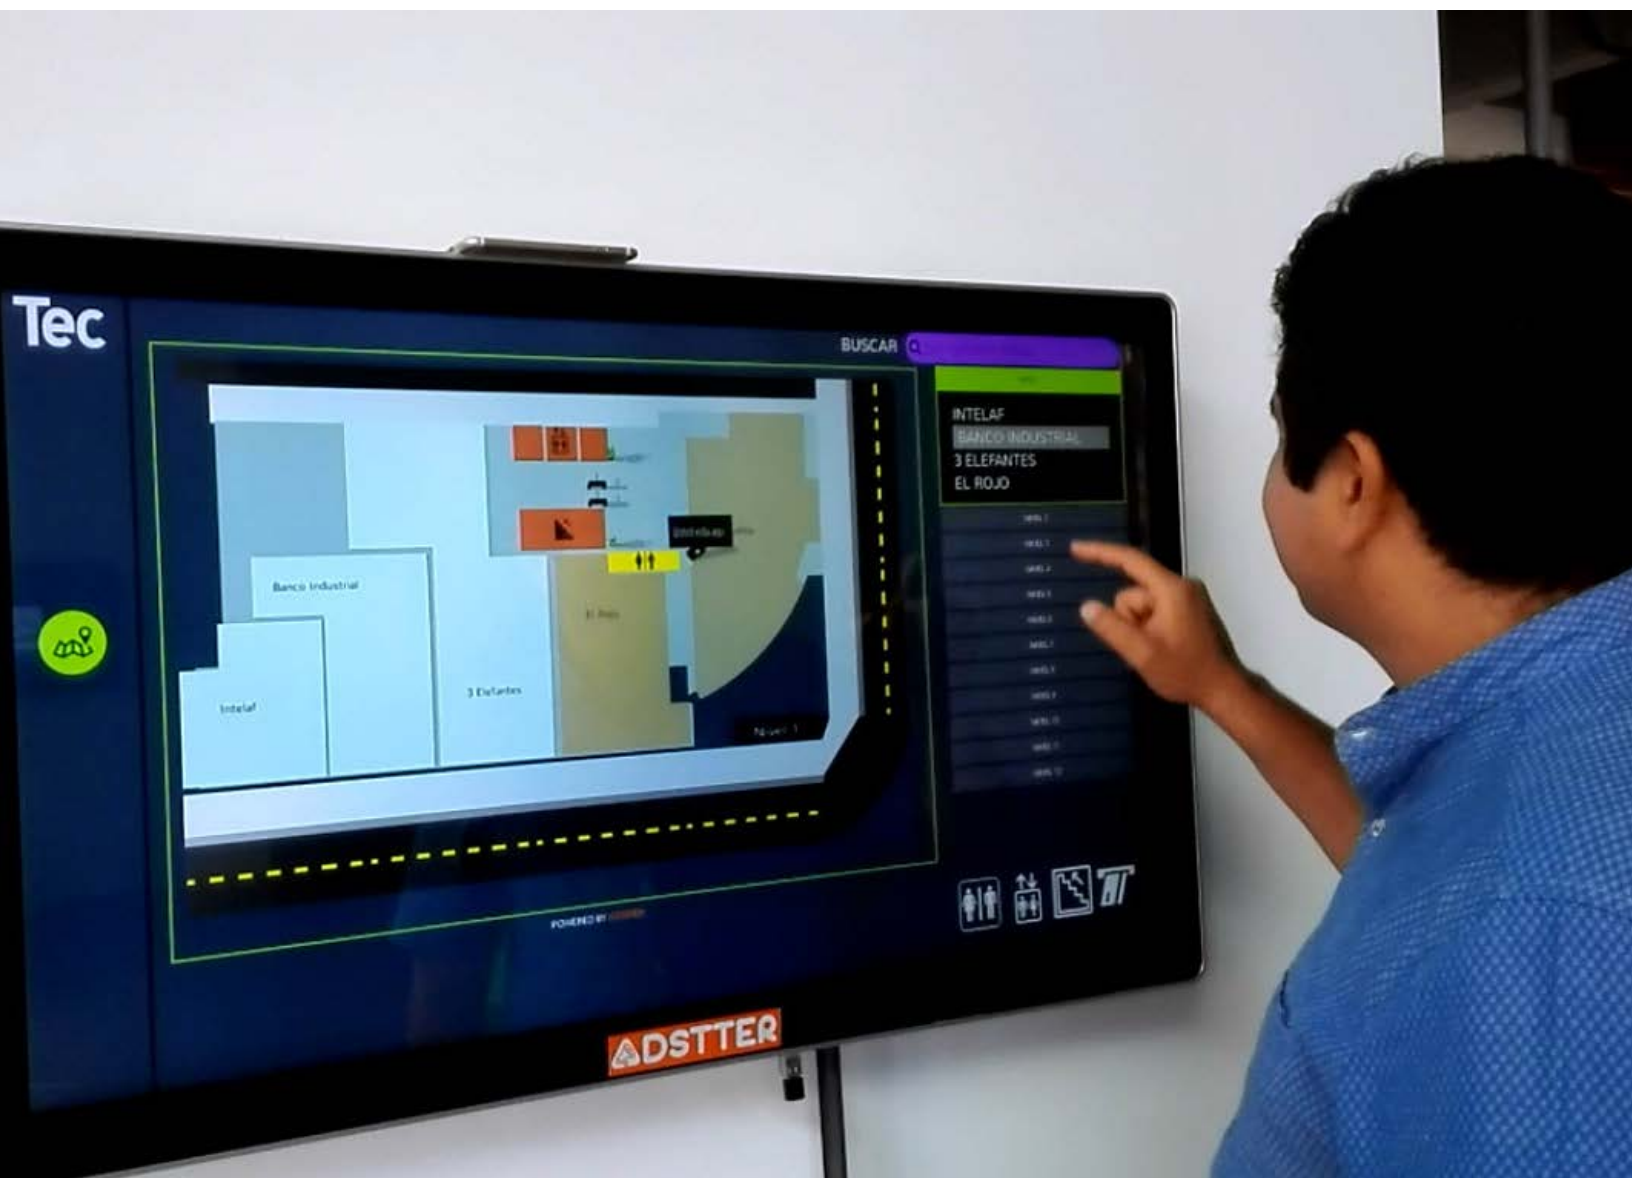

Adstter WayFinder

Pantalla interactiva que le indica al visitante del negocio donde se encuentra su destino mediante un mapa 3d. Ideal para recepción en centros comerciales, hoteles, edificio de oficinas.

- NIVEL 1 - INTELAF
- NIVEL 1 - 3 ELEFANTES
- NIVEL 2 - SALÓN DE CAPACITACIÓN 203
- NIVEL 3 - CHAYVO
- NIVEL 3 - DISPONIBLE
- NIVEL 3 - DISPONIBLE
- NIVEL 3 - SHAPART
- NIVEL 3 - LIVE TECH
- NIVEL 3 - DISPONIBLE
- NIVEL 3 - SALÓN 708
- NIVEL 3 - ADMINISTRACIÓN
- NIVEL 3 - ADMINISTRACIÓN

El WayFinder es un a pantallas Touch cuyo objetivo principal es indicarle a los visitantes de tu negocio como llegar a su destino.

Organizar los destinos de locales, eventos y espacios de un negocio e informarlo oportunamente a sus visitantes permite:

Tus visitantes pueden utilizar el buscador para encontrar rápido a su destino.

lec

BUSCAR

TEN X
CENTRA TEK
APP INNOVATION
& VOLCANES

DSTTER

Nivel 1

DSTTER