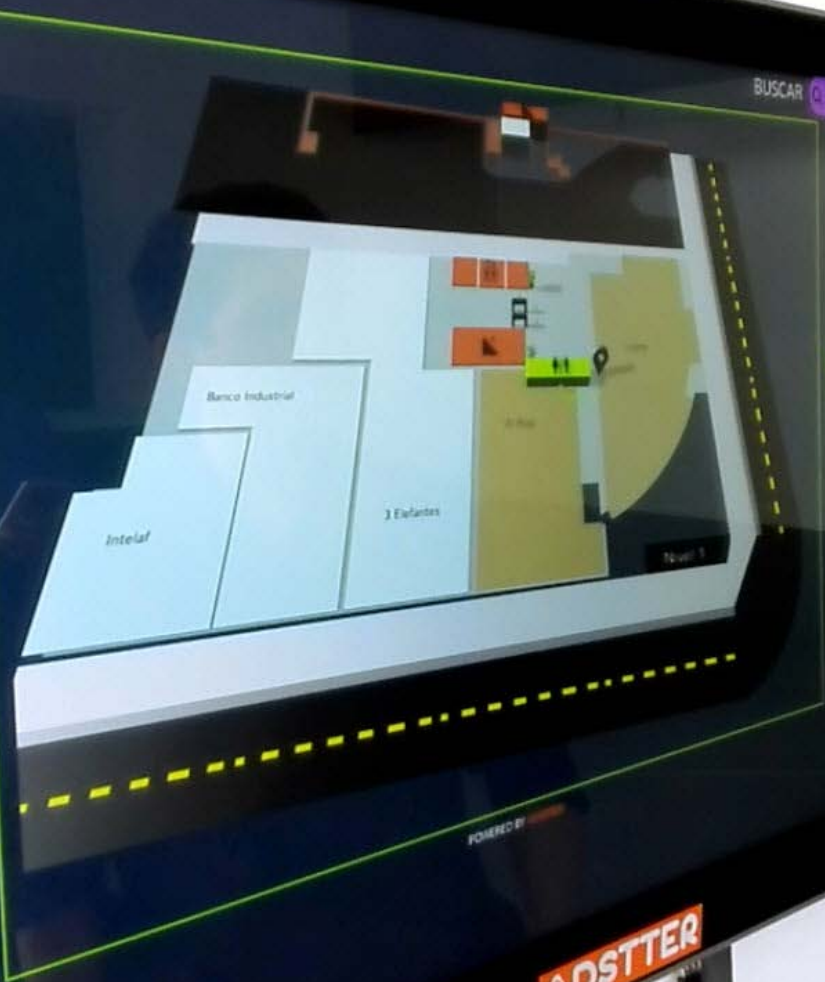

lec

BUSCAR

TEN X
CENTRA TEK
APP INNOVATION
& VOLCANES

DSTTER

Nivel 1